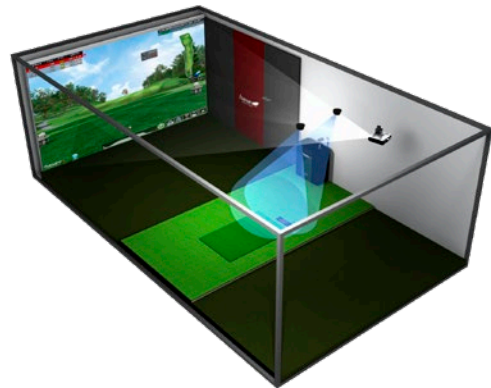

製品の概要

Innovation in golf simulator

Hanaro Screen Golf 『3S』

3つの広いスクリーンが作るフィールドのリアリティ

サラウンドスクリーンゴルフは、単純にスクリーンが多く設置されるだけでは完成しません。高解像度を完璧にサポートする3Dエンジンと、製品発売後から3Dスクリーン売り上げナンバーワンを守り続けている技術力がそれを証明しています。ハナロスクリーンゴルフ3Sで、その感動をご体験ください。

※ 図(写真)は、世界初の超薄型両手打ちプレート適用イメージです。

Hanaro Screen Golf 『WS』

16:9ワイドスクリーンでもっとリアルに

美しくきれいなスクリーンを提供します。

また、業界最高スペックのシステムを採用し、プログラム処理スピードが非常に速く、いつでも快適なラウンドングを楽しめます。

製品の概要

Innovation in golf simulator

Hanaro Screen Golf 『HDR』

最先端ゴルフ練習場のために理想的な選択

狭いスクリーンの限界を越え、幅広くて数多いレッスンプロから検証されたハナロスクリーンゴルフは、高陽市室内体育館を始め、大学施設、公共練習場等に設置され、数多くのゴルフマニアが利用しています。ハナロスクリーンのゴルフレッスンは、高い練習成果をあげるため、高い品格のゴルフ練習場にぴったりの製品です。

※ 4方向練習場用プレートが適用されました。
 ※ 図(写真)のガラスパーティション製品は別売りです。