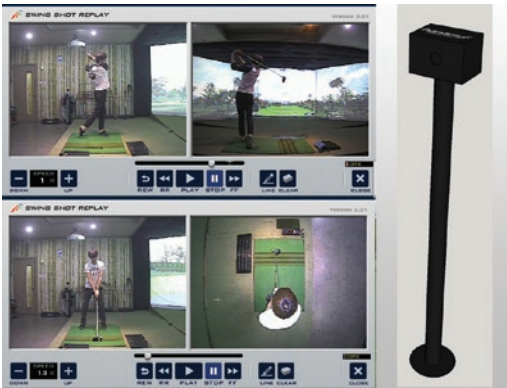

Kiosk & Touch Monitor システム

■ 詳細構成

モーションリプレイカメラ、タッチモニター、キオスクケース

■ 製品サイズ (単位 :mm)

- キオスクケース : W600 X L340 X H950
- Monitor Size : 19 ~24 インチ

※ 上記の詳細構成はシステム性能向上のため、変更される可能性があります。

2Channel Camera & Stand システム

■ 詳細構成