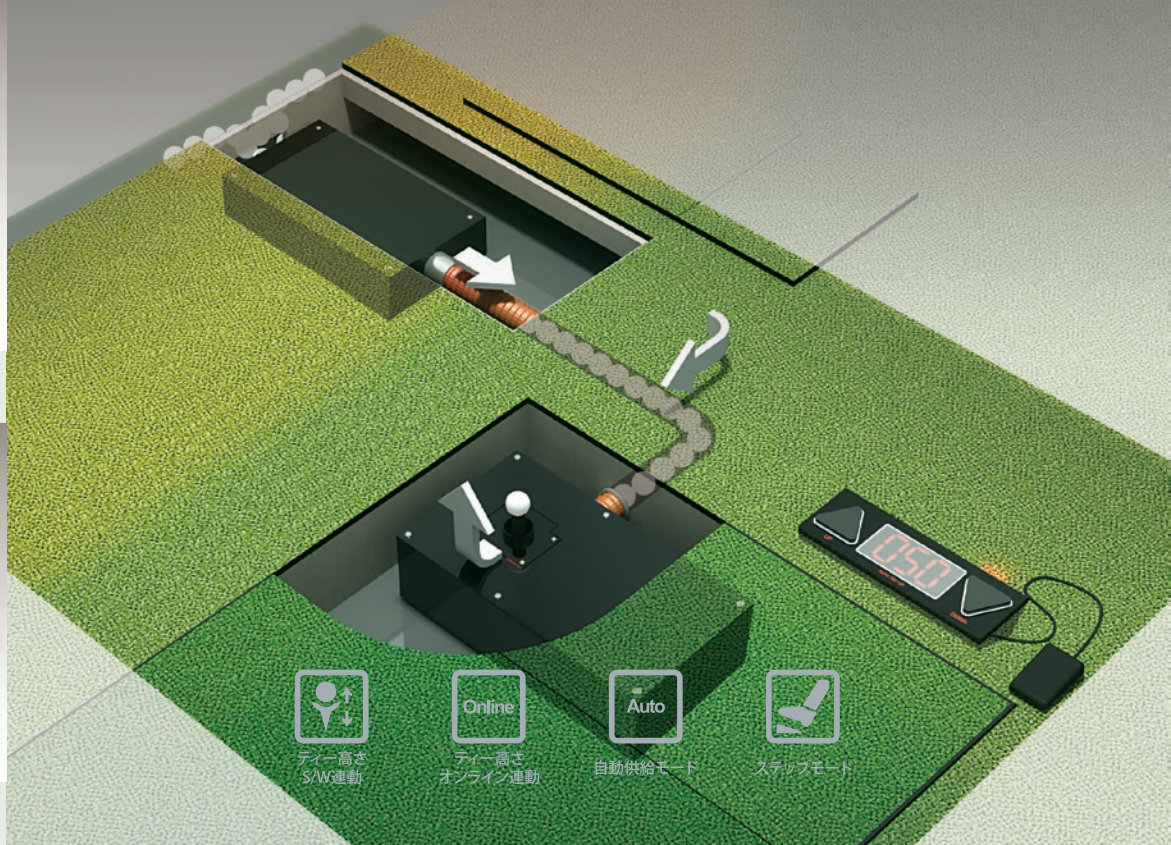

① 高速フレームから数十個の画像解析を抽出します。

② 81個のポイント以上のインパクトポジションとゴルフクラブの(内部または外部)方向を検出します。

③ ボールの動きを精密に分析します。

最新技術のカメラセンサー - 優れた映像処理技術 - ビッグデータによる分析

- ① 最新型のカメラセンサー技術で正確なボールの発射データとクラブの動きを測定します。
- ② 高速なデータ処理速度でゲーム進行が非常にスムーズです。
- ③ 優れた映像処理技術で、迅速かつ正確にすべてのデータを分析し処理します。
- ④ 長時間蓄積されたビッグデータに基づいて正確に見るデータ分析します。
- ⑤ フック、スライス、ドロウ、フェードなど、様々なボールアクション正確に分析
- ⑥ プレイ時の自由なボールの位置選定が可能。

オートティーアップ

Innovation in golf simulator

① 精密で丈夫で迅速です。

② 3次元設計後、金型と精密レーザー加工して非常に精密で耐久性が優れています。

- ③ 機器の高さ(126mm)が世界で最も低いです。(他社の製品は200mm前後)
※ 設置場所の高さに制約をはるかに少なめに受けます(最低2.85mにも設置可能)
- ④ ハナロスクリーンゴルフオンラインメンバーになると、入会時に選択した自分のティーの高さが自動的に入力され、便利に利用できます。
- ⑤ 最小限のボール数でプレーを循環させることができるため、早くスムーズかつ非常に静かに作動します。
- ⑥ 割れたボールや異物が入っても、機械の故障やボールづめなどがほとんど発生しません。
- ⑦ 電圧に関係なくどこでも使用可能で、低電力設計のため維持費もあまりかかりません。
- ⑧ 練習場では、打席マネージャー(オプション)を利用して便利に管理できます。

最も優れた性能のオートティーアップ機をご体験ください。

スクリーンゴルフラウンディングにおいて、オートティーアップ機は必須です。ハナロスクリーンゴルフは、世界最薄の機器の高さにより、どんな傾斜でもボールの供給が可能で、正確に動く最高のオートティーアップ機を提供しています。これは、ハナロスクリーンゴルフを完璧にサポートする様に設計され、それぞれの構成品の耐久性を高めると同時に、品質の高級化を追求しました。今までオートティーアップ機でお悩みなら、ハナロススクリーンゴルフのオートティーアップ機がおすすめです。