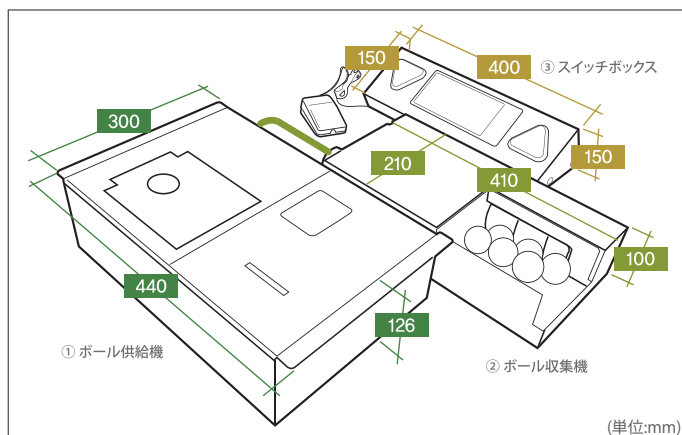

オートティーアップ

Innovation in golf simulator

① 精密で丈夫で迅速です。

② 3次元設計後、金型と精密レーザー加工して非常に精密で耐久性が優れています。

- ③ 機器の高さ(126mm)が世界で最も低いです。(他社の製品は200mm前後)
※ 設置場所の高さに制約をはるかに少なめに受けます(最低2.85mにも設置可能)
- ④ ハナロスクリーンゴルフオンラインメンバーになると、入会時に選択した自分のティーの高さが自動的に入力され、便利に利用できます。
- ⑤ 最小限のボール数でプレーを循環させることができるため、早くスムーズかつ非常に静かに作動します。
- ⑥ 割れたボールや異物が入っても、機械の故障やボールづめなどがほとんど発生しません。
- ⑦ 電圧に関係なくどこでも使用可能で、低電力設計のため維持費もあまりかかりません。
- ⑧ 練習場では、打席マネージャー(オプション)を利用して便利に管理できます。