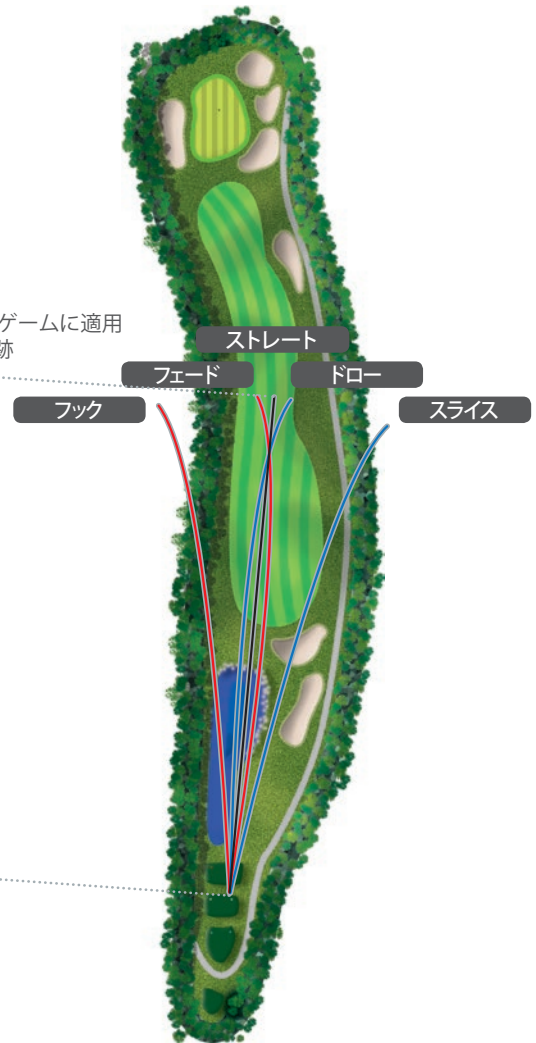

△ 目標ポイントによって自動的に視点変更

△ キャリーとラン距離を分離して表示

△リアルタイム水面反射効果

△18ホールコース全体を表現

△実際の山の様な森表現

△クラブハウス及び固有の地形と建物の表現

△ショット判定アニメーション効果

△流れる雲の陰

△細かい松の葉っぱ、太陽の表現

ボールの軌跡

Innovation in golf simulator

△ 左側のボールはフェアウェイゴルフに入り、右側のボールは木にぶつかった後OB!

△ 木にぶつかったボールのバウンド

▽ コンピューター入力ボール軌跡シミュレ

△ 空気抵抗を考慮したマグナス効果

▷ 実際にゲームに適用した軌跡