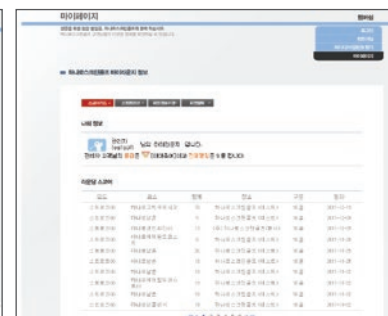

Innovation in golf simulator

△ ハナロスクリンゴルフホームページ

△ オンライン大会開催(ハナロオンラインチャンピオンシップ)の他、各ショップごとに大会開催可能)

△ スイングショットリプレー

△ 自分の現在ランキングを確認できます。

△ オンライン大会及びその他のイベント案内

△ ラウンディング記録確認

絶え間なく追加されるオンラインコンテンツ-