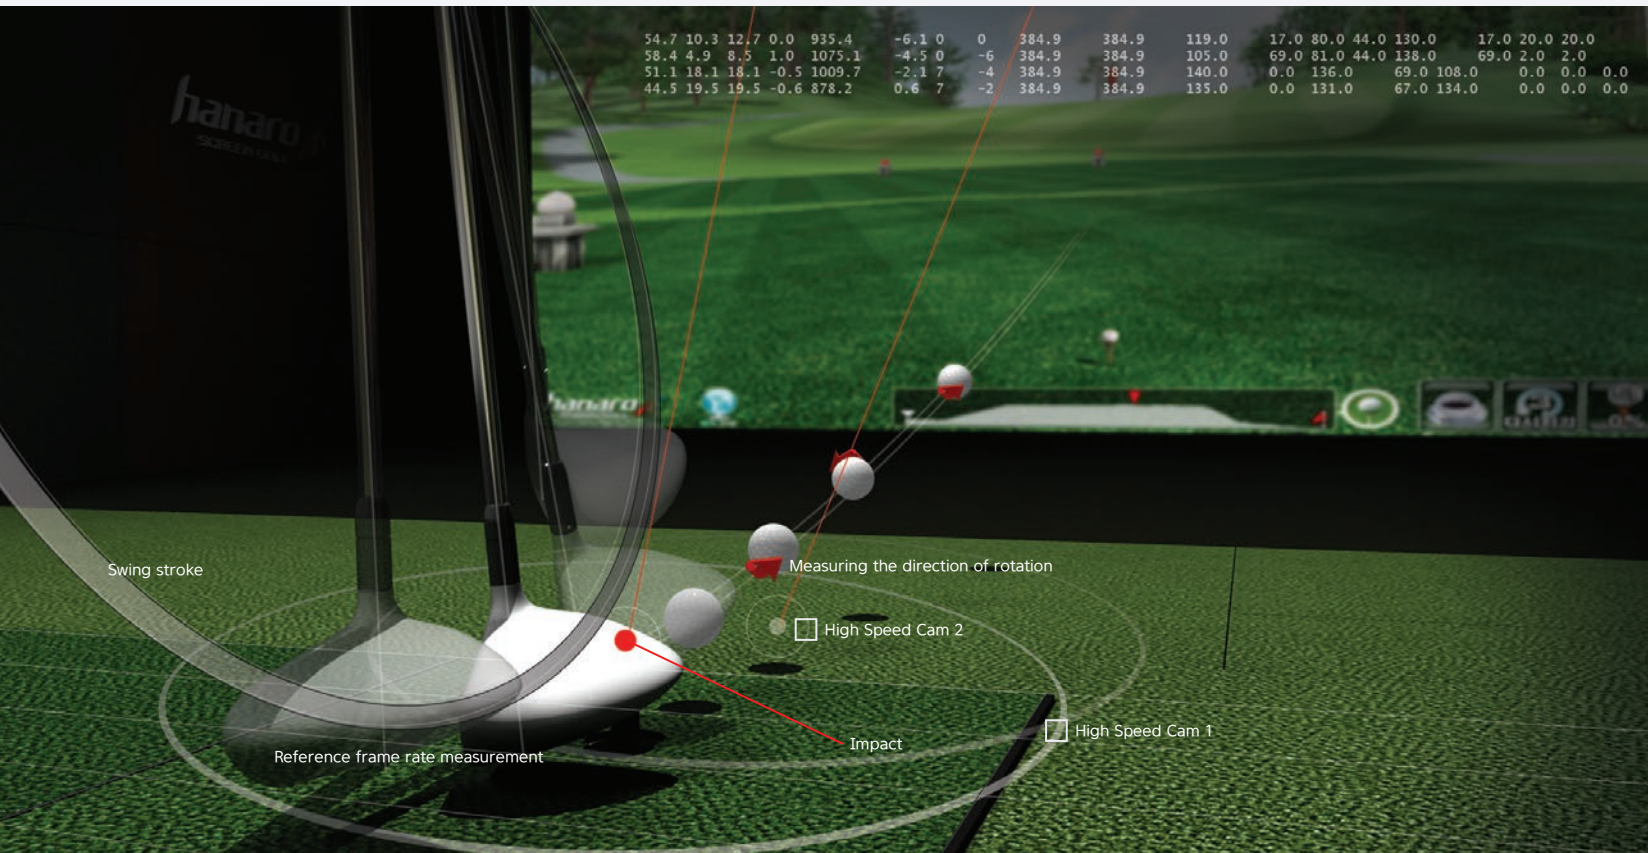

- スイッチボックスケース : W600 X L140 X H60

※ 上記の詳細構成はシステム性能向上のため、変更される可能性があります。

Innovation in golf simulator

韓国ゴルフビジネスと共に成長した企業- ハナロスクリーンゴルフ

ハナロスクリーンゴルフが、スクリーンゴルフ業界を代表する企業として跳躍できたのは、誰よりもゴルフについてよく知っている企業であるからだと思います。

スクリーンゴルフは、ゴルフへの深い理解と先端のIT技術が究極に調和された製品のみが、顧客に選ばれると考えます。

ゴルフ業界で17年間携わった経験と、最高のH/W及びS/Wに基づいて開発されたハナロスクリーンゴルフは、スクリーンゴルフ業界に新しく強い風を巻き起こすものと確信しています。

カメラセンサー H/W

Innovation in golf simulator

① インストールが簡単ですっきりとした天井施工

① 高速フレームから数十個の画像解析を抽出します。

② 81個のポイント以上のインパクトポジションとゴルフクラブの(内部または外部)方向を検出します。

③ ボールの動きを精密に分析します。

最新技術のカメラセンサー - 優れた映像処理技術 - ビッグデータによる分析

- ① 最新型のカメラセンサー技術で正確なボールの発射データとクラブの動きを測定します。
- ② 高速なデータ処理速度でゲーム進行が非常にスムーズです。
- ③ 優れた映像処理技術で、迅速かつ正確にすべてのデータを分析し処理します。
- ④ 長時間蓄積されたビッグデータに基づいて正確に見るデータ分析します。
- ⑤ フック、スライス、ドロウ、フェードなど、様々なボールアクション正確に分析
- ⑥ プレイ時の自由なボールの位置選定が可能。