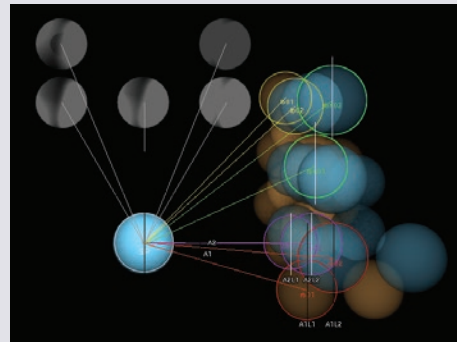

② 高性能ズームレンズを採用

③ 数十万個以上のビッグデータ分析

ビッグデータをベースにした一つのスクリーンゴルフの高速カメラのセンサーは非常に正確です。

スクリーンゴルフでは正確性は単にセンサーでセンシングによつてのみなることがありません。ハナロスクリーンゴルフの優れた映像処理技術で測定されたビッグデータによるショットデータ分析が皆様を満足させるつもりです。

- ① 最高の技術力を誇るハナロスクリーンゴルフの独自技術で開発された製品です。
- ② 長年の経験を基盤にして開発されたシステムであることから、非常に安定的です。
- ③ 最新型部品を使用して、従来のスクリーンゴルフシステムに比べて性能が月などがいいです。
- ④ アフターサービスの発生率が非常に低く、発生時の交代及び修理が非常に迅速します。
- ⑤ ほとんどの部品が半永久的であり、交替しなければならない消耗品が非常に少なく、維持費の心配を減らしました。
- ⑥ 既存他のカメラセンサーに比べて高さの制約がまったくなく、設置が非常に容易です。

① 高速フレームから数十個の画像解析を抽出します。

② 81個のポイント以上のインパクトポジションとゴルフクラブの(内部または外部)方向を検出します。

③ ボールの動きを精密に分析します。

最新技術のカメラセンサー - 優れた映像処理技術 - ビッグデータによる分析

- ① 最新型のカメラセンサー技術で正確なボールの発射データとクラブの動きを測定します。
- ② 高速なデータ処理速度でゲーム進行が非常にスムーズです。
- ③ 優れた映像処理技術で、迅速かつ正確にすべてのデータを分析し処理します。
- ④ 長時間蓄積されたビッグデータに基づいて正確に見るデータ分析します。
- ⑤ フック、スライス、ドロウ、フェードなど、様々なボールアクション正確に分析
- ⑥ プレイ時の自由なボールの位置選定が可能。