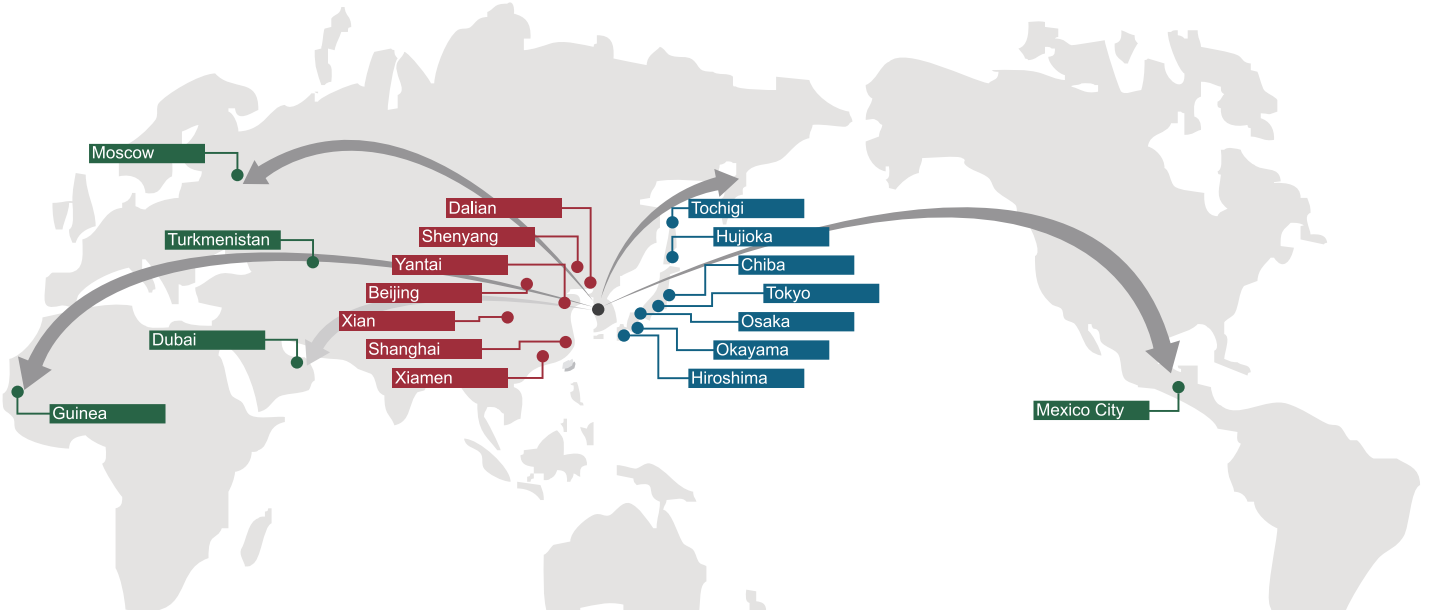

世界へ飛び立つハナロスクリンゴルフ

グローバルなネットワーク&ビジネス

2016年現在、中国の6省総代理店と3つのディーラー、日本に3ヶ所のディーラー、ヨーロッパ総販売（スイス、オーストリア、ドイツなど）、ニュージーランドおよびオーストラリア販売代理店、カザフスタン代理店、クウェート代理店、アメリカ西部代理店、インドネシアディーラー、シンガポールディーラー、ポーランドディーラー、ロシアディーラーなどの海外での販売ビジネスネットワーク構築されています。