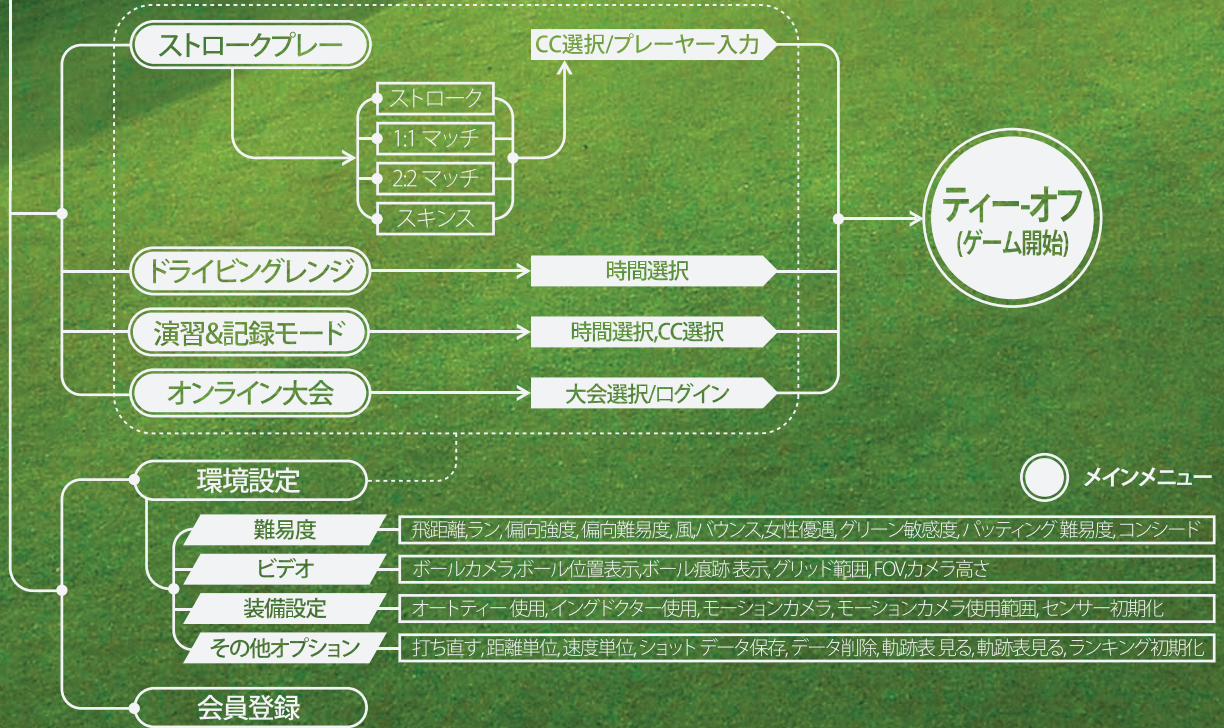

グラフィックス

Innovation in golf simulator

18ホール of 全景が目の前に広がる楽しみを感じてください。

ハナロスクリンゴルフは、スクリーンゴルフ業界で最初かつ唯一 18ホール全体を一つのステージとして構成しました。これは、実際にフィールドでプレーをしているような光景を演出し、よりリアルにさせてくれます。画面いっぱいに広がる3面サラウンド画面は、今までのスクリーンゴルフでは感じる事が出来なかった新しい楽しみを皆様に提供します。

ハナロスクリーンゴルフ

ファンクション

Innovation in golf simulator

△メインメニュー

△CC選択(スクロール方式、ボタン方式)

△プレイヤー入力

△会員ログイン(オンライン専用)

△2:2マッチプレーチーム区分