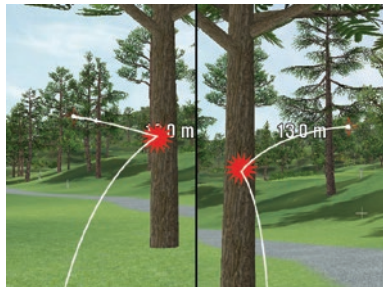

△ 目標ポイントによって自動的に視点変更

△ キャリーとラン距離を分離して表示

△リアルタイム水面反射効果

△18ホールコース全体を表現

△実際の山の様な森表現

△クラブハウス及び固有の地形と建物の表現

△ショット判定アニメーション効果

△流れる雲の陰

△細かい松の葉っぱ、太陽の表現

ボールの軌跡

Innovation in golf simulator

△ 左側のボールはフェアウェイゴルフに入り、右側のボールは木にぶつかった後OB!

△ 木にぶつかったボールのバウンド

▽ コンピューター入力ボール軌跡シミュレ

△ 空気抵抗を考慮したマグナス効果

▷ 実際にゲームに適用した軌跡