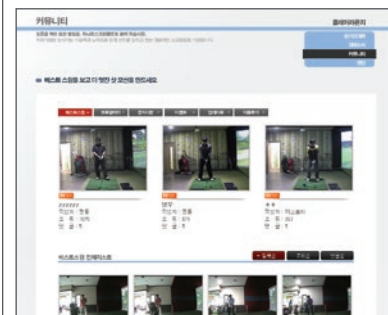

Innovation in golf simulator

△ ハナロスクリンゴルフホームページ

△ オンライン大会開催(ハナロオンラインチャンピオンシップ)の他、各ショップごとに大会開催可能)

△ スイングショットリプレー

△ 自分の現在ランキングを確認できます。

△ オンライン大会及びその他のイベント案内

△ ラウンディング記録確認

絶え間なく追加されるオンラインコンテンツ-