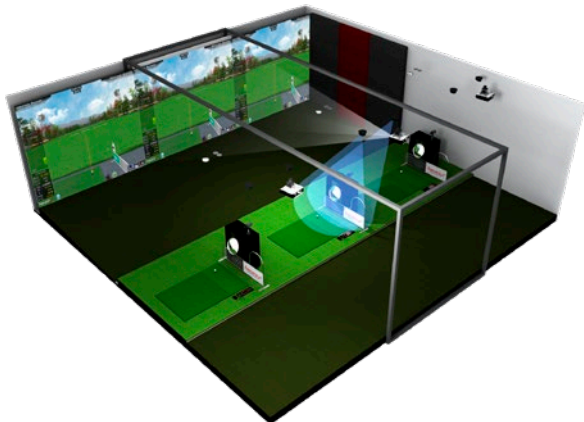

※ 図(写真)は、世界初の超薄型両手打ちプレート適用イメージです。

Hanaro Screen Golf 『WS』

16:9ワイドスクリーンでもっとリアルに

美しくきれいなスクリーンを提供します。

また、業界最高スペックのシステムを採用し、プログラム処理スピードが非常に速く、いつでも快適なラウンドングを楽しめます。

製品の概要

Innovation in golf simulator

Hanaro Screen Golf 『HDR』

最先端ゴルフ練習場のために理想的な選択

狭いスクリーンの限界を越え、幅広くて数多いレッスンプロから検証されたハナロスクリーンゴルフは、高陽市室内体育館を始め、大学施設、公共練習場等に設置され、数多くのゴルフマニアが利用しています。ハナロスクリーンのゴルフレッスンは、高い練習成果をあげるため、高い品格のゴルフ練習場にぴったりの製品です。

※ 4方向練習場用プレートが適用されました。
 ※ 図(写真)のガラスパーティション製品は別売りです。