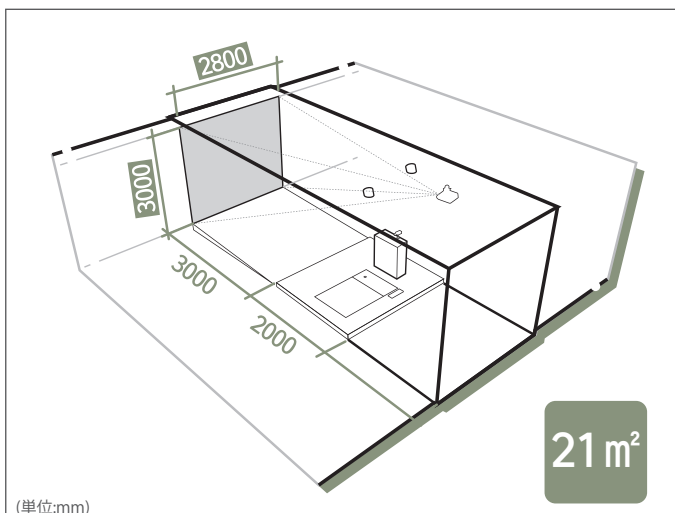

- ① 設置に約50㎡ (約15坪)のスペースをお勧めします。
- ② 打席からスクリーンまでの安全距離は4mです。
(全製品共通事項)
- ③ 床からセンサー光源までの天井の高さは最小2.8m以上をお勧めします。
(超薄型ムービングプレート適用可能、全製品共通事項)

(単位:mm)

Hanaro Screen Golf『WS』

■ システム構成

センサーシステム、コンソールシステム(WS専用)、オートティーアップ機(オプション)、8方向ムービングプレート(オプション)、プロジェクター、モーションカメラ(オプション)、ウェブマネージャーサービス、1年無償リモートサポートサービス

■ 設置スペース (単位:mm)

- 最小: 3600 X 2850 X 7000 (前と後の距離)
- お勧め: 4500 X 3000 X 8000 (前と後の距離)

- ① 設置に約33㎡ (約10坪)のスペースをお勧めします。
- ② 一般型(4:3)にも設置可能

(単位:mm)

Hanaro Screen Golf『HDR』

■ システム構成

センサーシステム、コンソールシステム(HDR専用)、オートティーアップ機(オプション)、8方向ムービングプレート(オプション)、プロジェクター、モーションカメラ(オプション)、ウェブマネージャーサービス、1年無償リモートサポートサービス