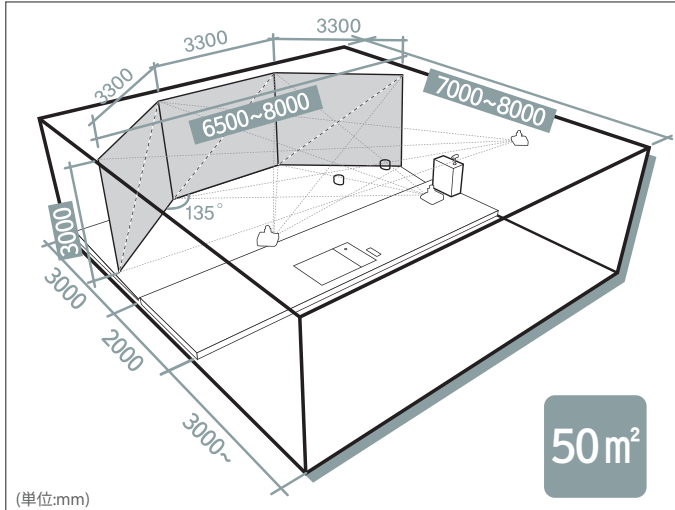

(単位:mm)

Hanaro Screen Golf『3S』

■ システム構成

センサーシステム、コンソールシステム(3S専用)、オートティーアップ機(オプション)、8方向ムービングプレート(オプション)、プロジェクターX3ea、モーションカメラ(オプション)、ウェブマネージャーサービス、1年無償リモートサポートサービス

■ 設置スペース (単位:mm)

- 最小: 6500 X 2850 X 7000 (前後の距離)
- お勧め: 8000 X 3000 X 8000 (前後の距離)

- ① 設置に約50㎡ (約15坪)のスペースをお勧めします。
- ② 打席からスクリーンまでの安全距離は4mです。
  (全製品共通事項)
- ③ 床からセンサー光源までの天井の高さは最小2.8m以上をお勧めします。
  (超薄型ムービングプレート適用可能、全製品共通事項)