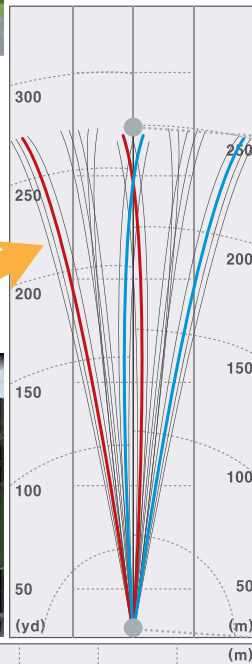

△細かい松の葉っぱ、太陽の表現

ボールの軌跡

Innovation in golf simulator

△ 左側のボールはフェアウェイゴルフに入り、右側のボールは木にぶつかった後OB!

△ 木にぶつかったボールのバウンド

▽ コンピューター入力ボール軌跡シミュレ

△ 空気抵抗を考慮したマグナス効果

▷ 実際にゲームに適用した軌跡