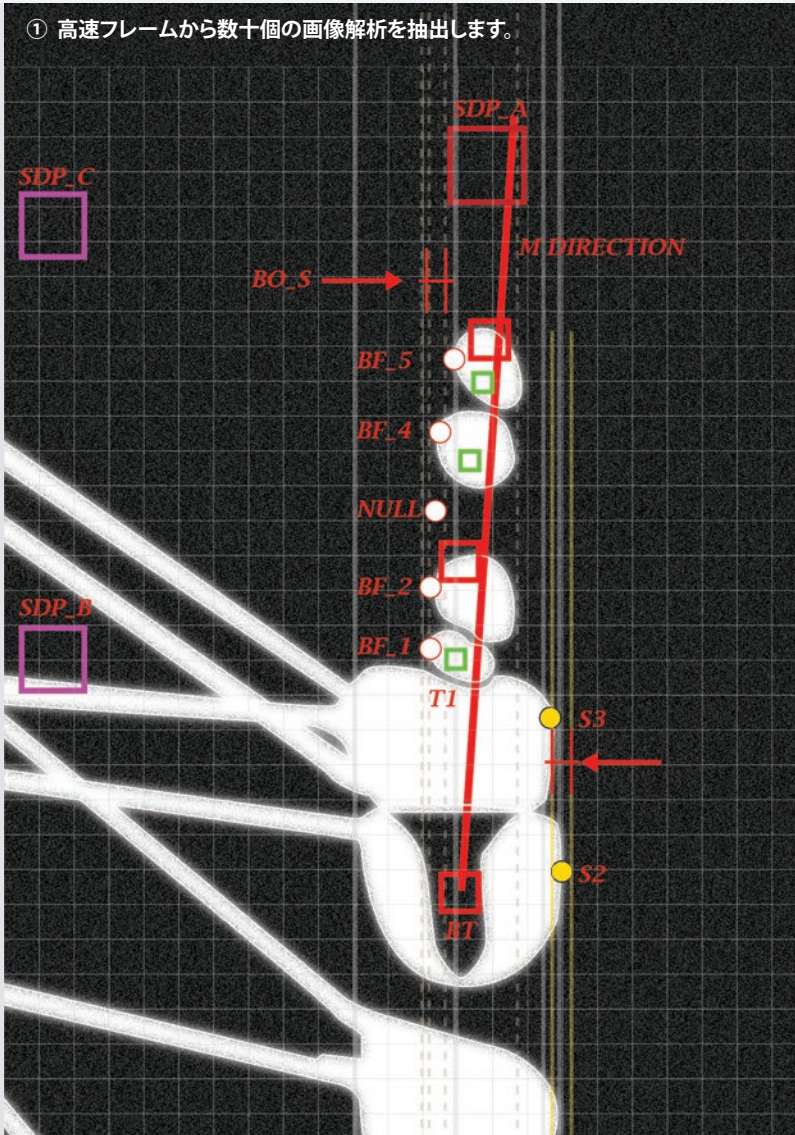

① 高速フレームから数十個の画像解析を抽出します。

② 81個のポイント以上のインパクトポジションとゴルフクラブの(内部または外部)方向を検出します。

③ ボールの動きを精密に分析します。

最新技術のカメラセンサー - 優れた映像処理技術 - ビッグデータによる分析

- ① 最新型のカメラセンサー技術で正確なボールの発射データとクラブの動きを測定します。
- ② 高速なデータ処理速度でゲーム進行が非常にスムーズです。
- ③ 優れた映像処理技術で、迅速かつ正確にすべてのデータを分析し処理します。
- ④ 長時間蓄積されたビッグデータに基づいて正確に見るデータ分析します。
- ⑤ フック、スライス、ドロウ、フェードなど、様々なボールアクション正確に分析
- ⑥ プレイ時の自由なボールの位置選定が可能。