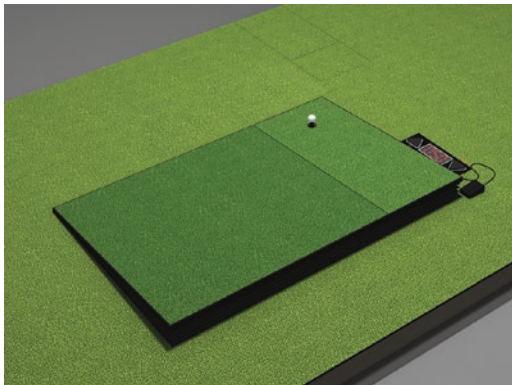

オートティーアップ機内蔵電動プレート(オプション)

■ 詳細構成

8方向電動式プレート、打席マット(2組1セット)、プレート内臓型オートティーアップ機(ボール収集機、ボール供給機、スイッチボックス、マニュアルスイッチ)

■ 製品サイズ (単位:mm)

- 8方向電動式プレート(一般型) : 1610 X 1110 X 135
- 8方向電動式プレート(両手打ち型) : 2210 X 1110 X 135
- オートティーアップ機(スイッチボックス) : 400 X 150 X 150

※ 練習場用プレートは4方向スイッチ一体型製品を選択できます