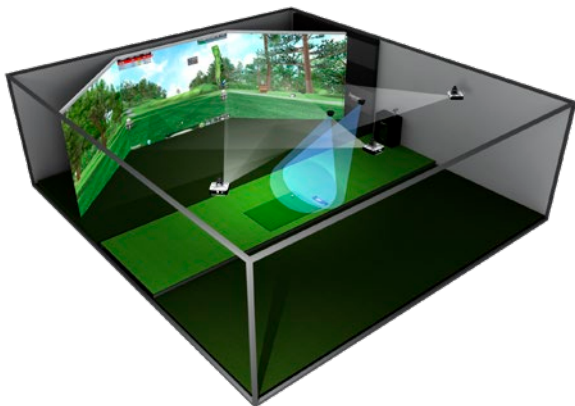

製品の概要

Innovation in golf simulator

Hanaro Screen Golf 『3S』

3つの広いスクリーンが作るフィールドのリアリティ

サラウンドスクリーンゴルフは、単純にスクリーンが多く設置されるだけでは完成しません。高解像度を完璧にサポートする3Dエンジンと、製品発売後から3Dスクリーン売り上げナンバーワンを守り続けている技術力がそれを証明しています。ハナロスクリーンゴルフ3Sで、その感動をご体験ください。

※ 図(写真)は、世界初の超薄型両手打ちプレート適用イメージです。

Hanaro Screen Golf 『WS』

16:9ワイドスクリーンでもっとリアルに

美しくきれいなスクリーンを提供します。

また、業界最高スペックのシステムを採用し、プログラム処理スピードが非常に速く、いつでも快適なラウンドングを楽しめます。

製品の概要

Innovation in golf simulator

Hanaro Screen Golf 『HDR』

最先端ゴルフ練習場のために理想的な選択

狭いスクリーンの限界を越え、幅広くて数多いレッスンプロから検証されたハナロスクリーンゴルフは、高陽市室内体育館を始め、大学施設、公共練習場等に設置され、数多くのゴルフマニアが利用しています。ハナロスクリーンのゴルフレッスンは、高い練習成果をあげるため、高い品格のゴルフ練習場にぴったりの製品です。

※ 4方向練習場用プレートが適用されました。
 ※ 図(写真)のガラスパーティション製品は別売りです。