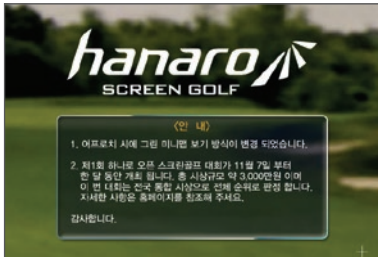

Innovation in golf simulator

△ ハナロスクリンゴルフホームページ

△ オンライン大会開催(ハナロオンラインチャンピオンシップ)の他、各ショップごとに大会開催可能)

△ スイングショットリプレー

△ 自分の現在ランキングを確認できます。

△ オンライン大会及びその他のイベント案内

△ ラウンディング記録確認

絶え間なく追加されるオンラインコンテンツ-

ハナロスクリンゴルフウェブ会員に登録してからラウンディングをすると、記録とスイング映像が会員専用ページへ自動的に転送されます。その他にも、多くのプレゼントがもらえる大会やイベント、ゴルフ関連に関する色々な情報を得られます。

ウェブマネージャー

Innovation in golf simulator

△ 便利なりモートサポートサービス

△ 自動パッチ及びコースアップデート

△ ウェブマネージャー:それぞれのルーム状態を一目で把握