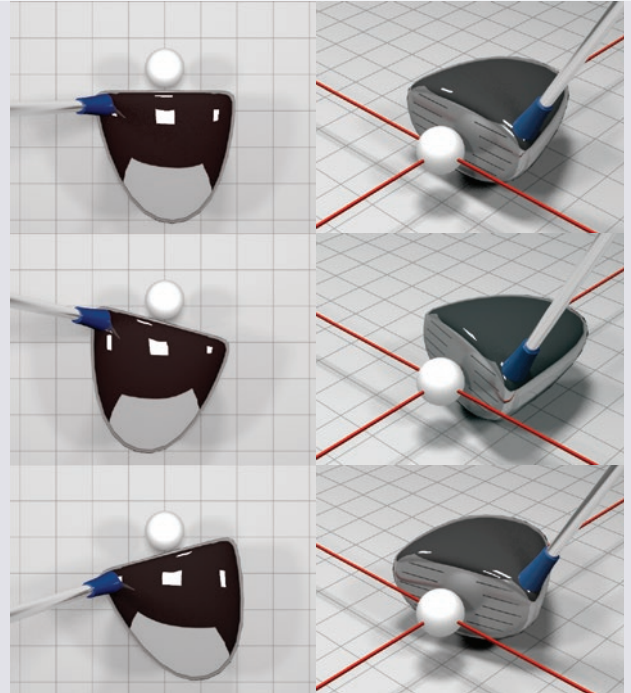

② 高性能ズームレンズを採用

③ 数十万個以上のビッグデータ分析

ビッグデータをベースにした一つのスクリーンゴルフの高速カメラのセンサーは非常に正確です。

スクリーンゴルフでは正確性は単にセンサーでセンシングによつてのみなることがありません。ハナロスクリーンゴルフの優れた映像処理技術で測定されたビッグデータによるショットデータ分析が皆様を満足させるつもりです。

- ① 最高の技術力を誇るハナロスクリーンゴルフの独自技術で開発された製品です。
- ② 長年の経験を基盤にして開発されたシステムであることから、非常に安定的です。
- ③ 最新型部品を使用して、従来のスクリーンゴルフシステムに比べて性能が月などがいいです。
- ④ アフターサービスの発生率が非常に低く、発生時の交代及び修理が非常に迅速します。
- ⑤ ほとんどの部品が半永久的であり、交替しなければならない消耗品が非常に少なく、維持費の心配を減らしました。
- ⑥ 既存他のカメラセンサーに比べて高さの制約がまったくなく、設置が非常に容易です。

① 高速フレームから数十個の画像解析を抽出します。

② 81個のポイント以上のインパクトポジションとゴルフクラブの(内部または外部)方向を検出します。

③ ボールの動きを精密に分析します。

最新技術のカメラセンサー - 優れた映像処理技術 - ビッグデータによる分析

- ① 最新型のカメラセンサー技術で正確なボールの発射データとクラブの動きを測定します。
- ② 高速なデータ処理速度でゲーム進行が非常にスムーズです。
- ③ 優れた映像処理技術で、迅速かつ正確にすべてのデータを分析し処理します。
- ④ 長時間蓄積されたビッグデータに基づいて正確に見るデータ分析します。
- ⑤ フック、スライス、ドロウ、フェードなど、様々なボールアクション正確に分析
- ⑥ プレイ時の自由なボールの位置選定が可能。