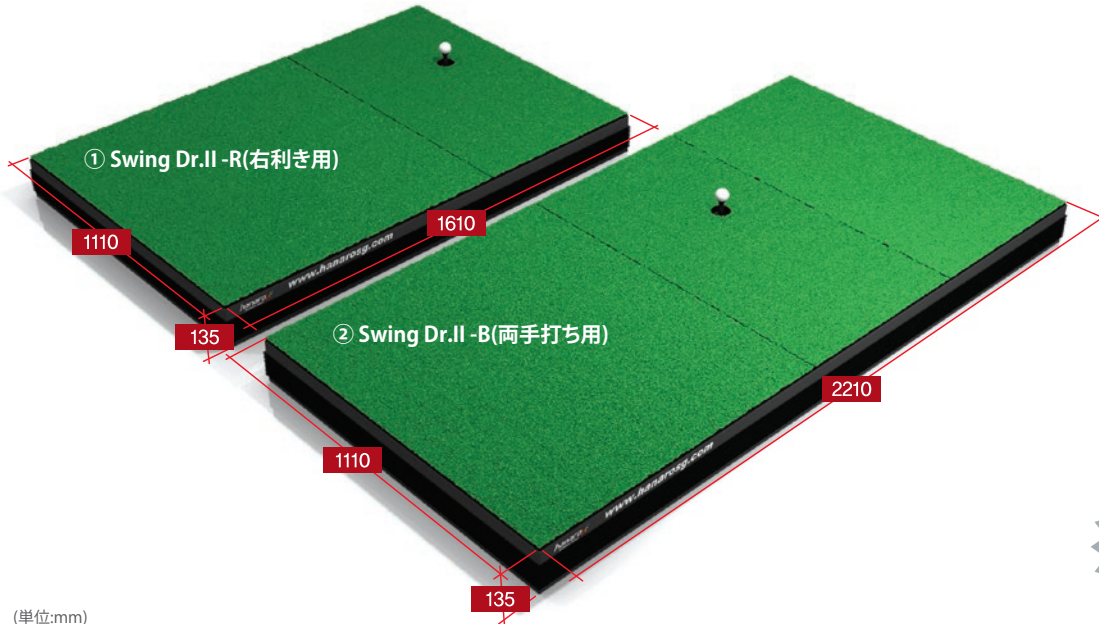

ムービングプレート

Innovation in golf simulator

(単位:mm)

※ Swing Dr.IIの実際製品高さ(1:1)