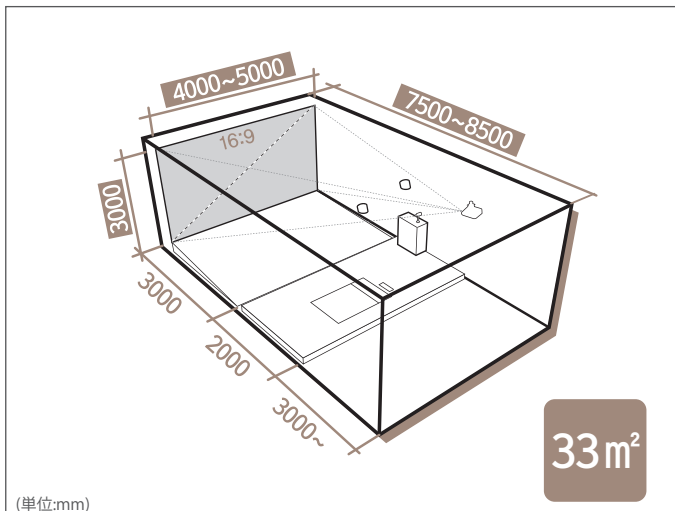

(単位:mm)

Hanaro Screen Golf『3S』

■ システム構成

センサーシステム、コンソールシステム(3S専用)、オートティーアップ機(オプション)、8方向ムービングプレート(オプション)、プロジェクターX3ea、モーションカメラ(オプション)、ウェブマネージャーサービス、1年無償リモートサポートサービス

■ 設置スペース (単位:mm)

- 最小: 6500 X 2850 X 7000 (前後の距離)
- お勧め: 8000 X 3000 X 8000 (前後の距離)

- ① 設置に約50㎡ (約15坪)のスペースをお勧めします。
- ② 打席からスクリーンまでの安全距離は4mです。
(全製品共通事項)
- ③ 床からセンサー光源までの天井の高さは最小2.8m以上をお勧めします。
(超薄型ムービングプレート適用可能、全製品共通事項)

(単位:mm)

Hanaro Screen Golf『WS』

■ システム構成

センサーシステム、コンソールシステム(WS専用)、オートティーアップ機(オプション)、8方向ムービングプレート(オプション)、プロジェクター、モーションカメラ(オプション)、ウェブマネージャーサービス、1年無償リモートサポートサービス