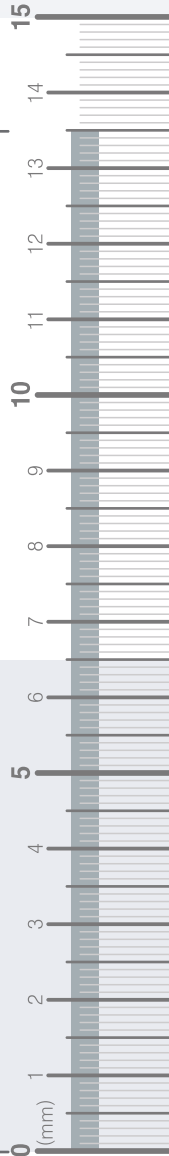

韓国 90%のスクリーンゴルフ企業が選択しました。

ハナロスクリーンゴルフの「Swing Dr.II」は、スクリーンゴルフ、ゴルフ練習場で使用している傾斜面電動プレートの代名詞であり、世界で初めて提供したマーケットリーダーです。その厚さは、全ての製品の中でも最も薄く、故障と騒音がほとんどなく、画面の地形の曲がりなどを素早く正確に表現します。また、世界で初めて発売した両手打ちプレートもすでにその優秀性が立証され、ほとんどの韓国のスクリーンゴルフ企業が使用しています。ハナロスクリーンゴルフのオートティーアップ機が内蔵された「Swing Dr.II」は、全てのゴルフ練習場とスクリーンゴルフのための最高の選択です。