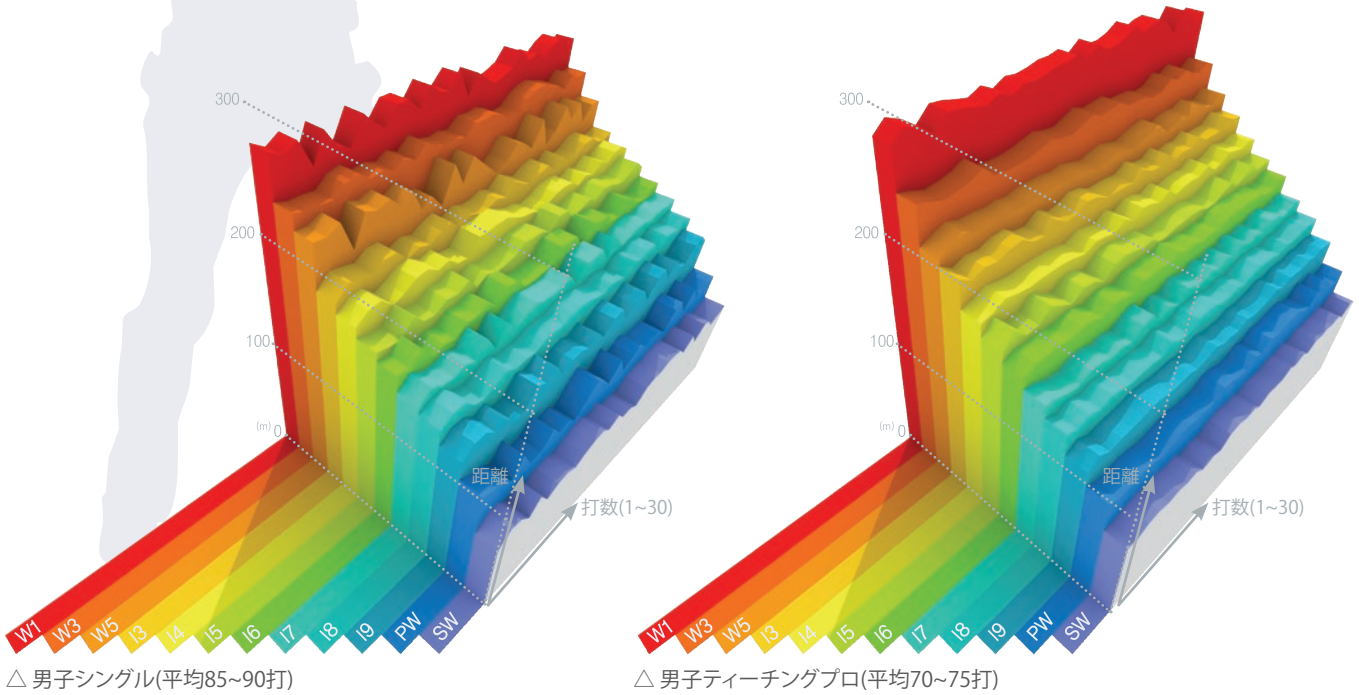

ディスタンス

Innovation in golf simulator

▷ 追い風の場合距離がもっと出ます。

▷ 左側から吹く風の影響を受けます。

▷ 右側から吹く風の影響を受けます。

▷ 向かい風の影響で距離が短くなります。

△ 同じ力で打ったボールでも風の方向と風力により距離が異なります。

正確な距離で実際フィールドでの実力上達に役立ちます。

現在の地形を把握して、風の変化に依る距離と方向を計算しながらラウンドイングをすると、自分でも知らない内に上達した正確さを感じることが出来ます。ハナロスクリンゴルフで練習して、シングルを目指しましょう!

ゴルフコース

Innovation in golf simulator

実際のコースに基づいて精密に製作されたハナロコース

大半のスクリーンゴルフは、ボールが木にかかったりグリーンでボールが止まらず転がってしまう等のバグを持っています。ハナロスクリーンゴルフのコースは、事前にこのような問題を遮断する開発プロセスを通じて精密に製作されていると同時に、に数えきれないテストをクリアしてから誕生します。様々で特徴のある数多いコースと共に、素早く新しいコースを提供できるのは、ハナロスクリーンゴルフだけが持っている長い経験とノウハウがあるからだと言えます。