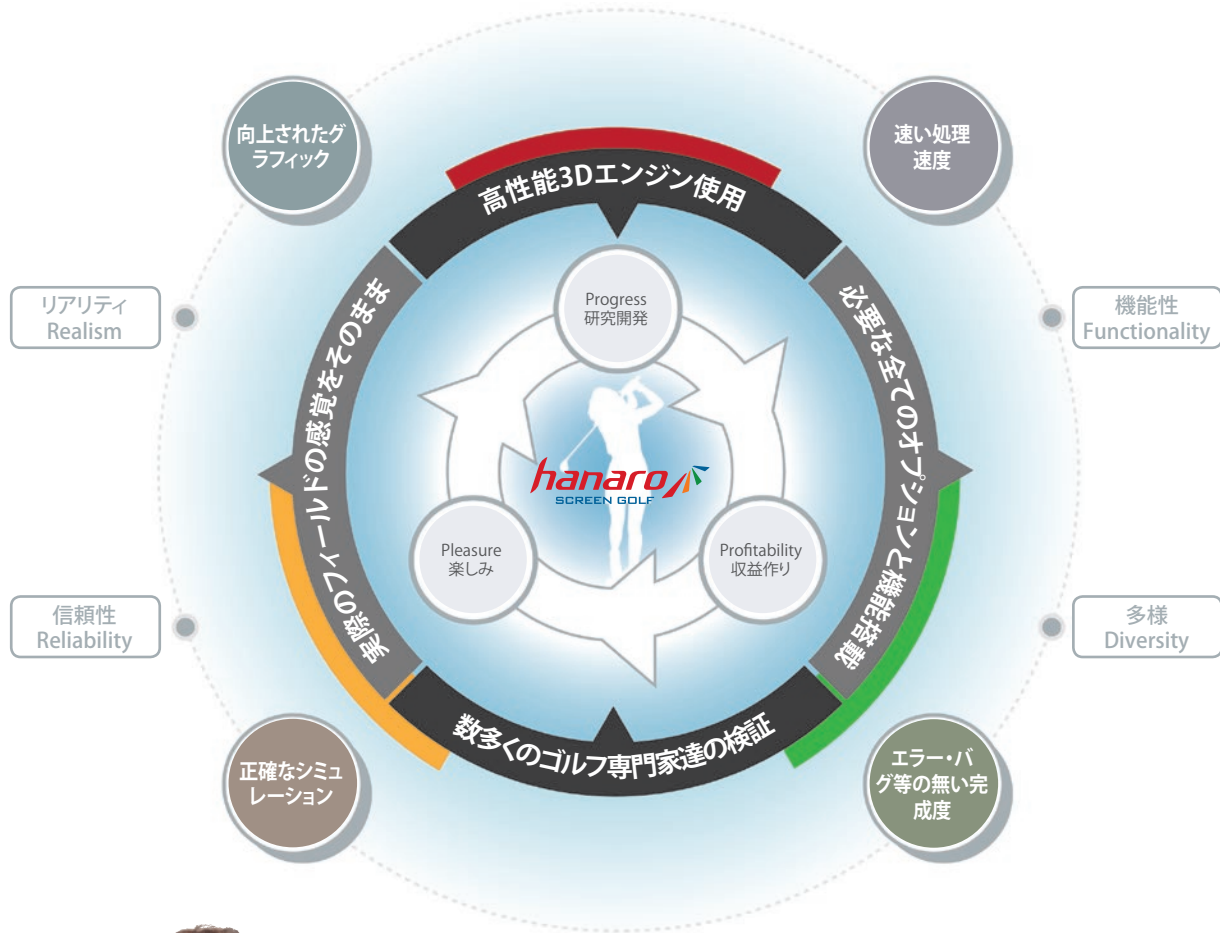

△ 後方傾斜

△ 後方左側傾斜

△ 左側傾斜

※ Swing Dr.IIの実際製品高さ(1:1)

韓国 90%のスクリーンゴルフ企業が選択しました。

ハナロスクリーンゴルフの「Swing Dr.II」は、スクリーンゴルフ、ゴルフ練習場で使用している傾斜面電動プレートの代名詞であり、世界で初めて提供したマーケットリーダーです。その厚さは、全ての製品の中でも最も薄く、故障と騒音がほとんどなく、画面の地形の曲がりなどを素早く正確に表現します。また、世界で初めて発売した両手打ちプレートもすでにその優秀性が立証され、ほとんどの韓国のスクリーンゴルフ企業が使用しています。ハナロスクリーンゴルフのオートティーアップ機が内蔵された「Swing Dr.II」は、全てのゴルフ練習場とスクリーンゴルフのための最高の選択です。

コンセプト

Innovation in golf simulator

最高のスクリーンゴルフのために必要な機能の全てを実現しました。

長い時間を研究開発に惜しまず投資した結果、スクリーンゴルフが備えるべき機能を全て実現しました。また、顧客の意見を素早く反映したスピーディなアップグレードが、ハナロスクリンゴルフならではの特別な競争力です。

より正確に、よりリアルに、より楽しく

ハナロスクリーンゴルフは、何よりも顧客の成功を最重要に考えています。ハナロスクリーンゴルフが、絶えない情熱で力強く前進できる理由は、取引先の社長および会員の皆様の応援があったからこそです。この様な声援に応えるため、ハナロスクリーンゴルフは現状に満足せず、製品の価値をより高めることができるように努力してまいります。

グラフィックス

Innovation in golf simulator

18ホール of 全景が目の前に広がる楽しみを感じてください。

ハナロスクリンゴルフは、スクリーンゴルフ業界で最初かつ唯一 18ホール全体を一つのステージとして構成しました。これは、実際にフィールドでプレーをしているような光景を演出し、よりリアルにさせてくれます。画面いっぱいに広がる3面サラウンド画面は、今までのスクリーンゴルフでは感じる事が出来なかった新しい楽しみを皆様に提供します。