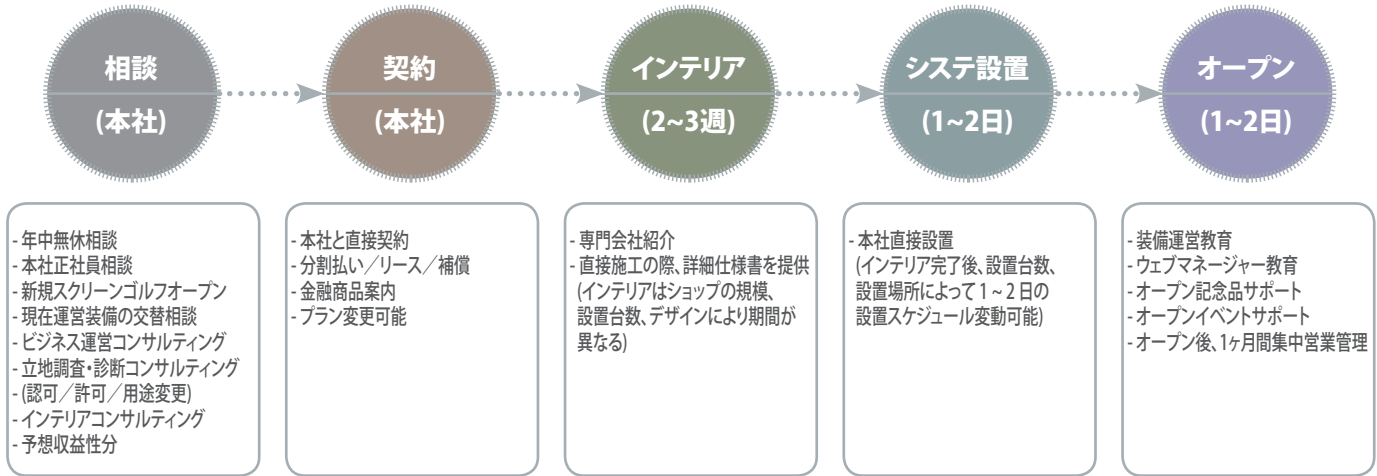

より積極的なマーケティングを繰り返して行きます。

新聞、インターネット広告、ラジオ放送、ゴルフ関連会社との提供・提携、各種イベント支援、ゴルフ展示会参加、ゴルフ大会の随時開催等で、より積極的なマーケティングを行っています。また、訪問サービスと顧客に合わせたイベントなど、ショップの売り上げ増大のための努力を引き続き行っております。